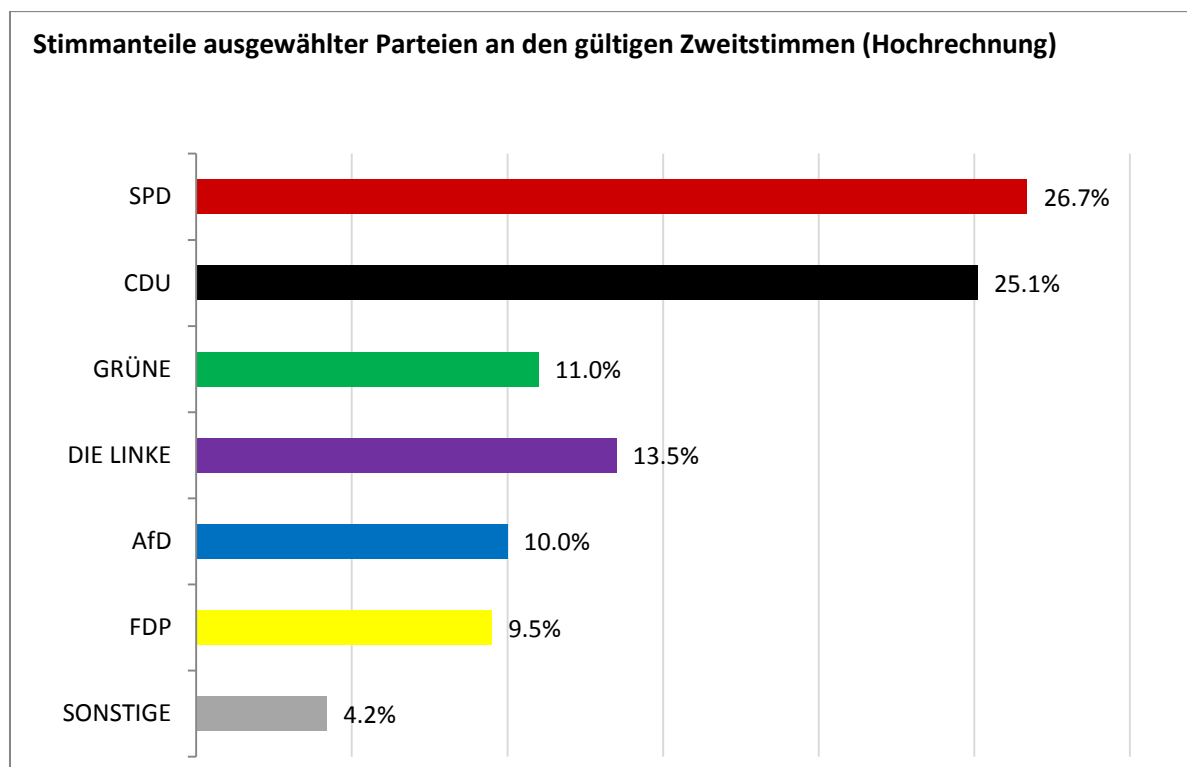

## Ergebnisse der Bundestagswahl am 24. September 2017 für das Land Bremen

Hochrechnung der Zweitstimmen zum Stand 00:15 Uhr

Anzahl der ausgezählten Wahlbezirke: 464 (von 558 Wahlbezirken insgesamt)

Methodischer Hinweis: Bei der Hochrechnung werden die Ergebnisse der bereits ausgezählten Wahlbezirke mit dem Stimmverhalten in den entsprechenden Wahlbezirken zur Bundestagswahl 2013 und deren Relation zum Gesamtergebnis der Bundestagswahl 2013 verglichen. Es werden sowohl Urnen- als Briefwahlbezirke in der Hochrechnung berücksichtigt.