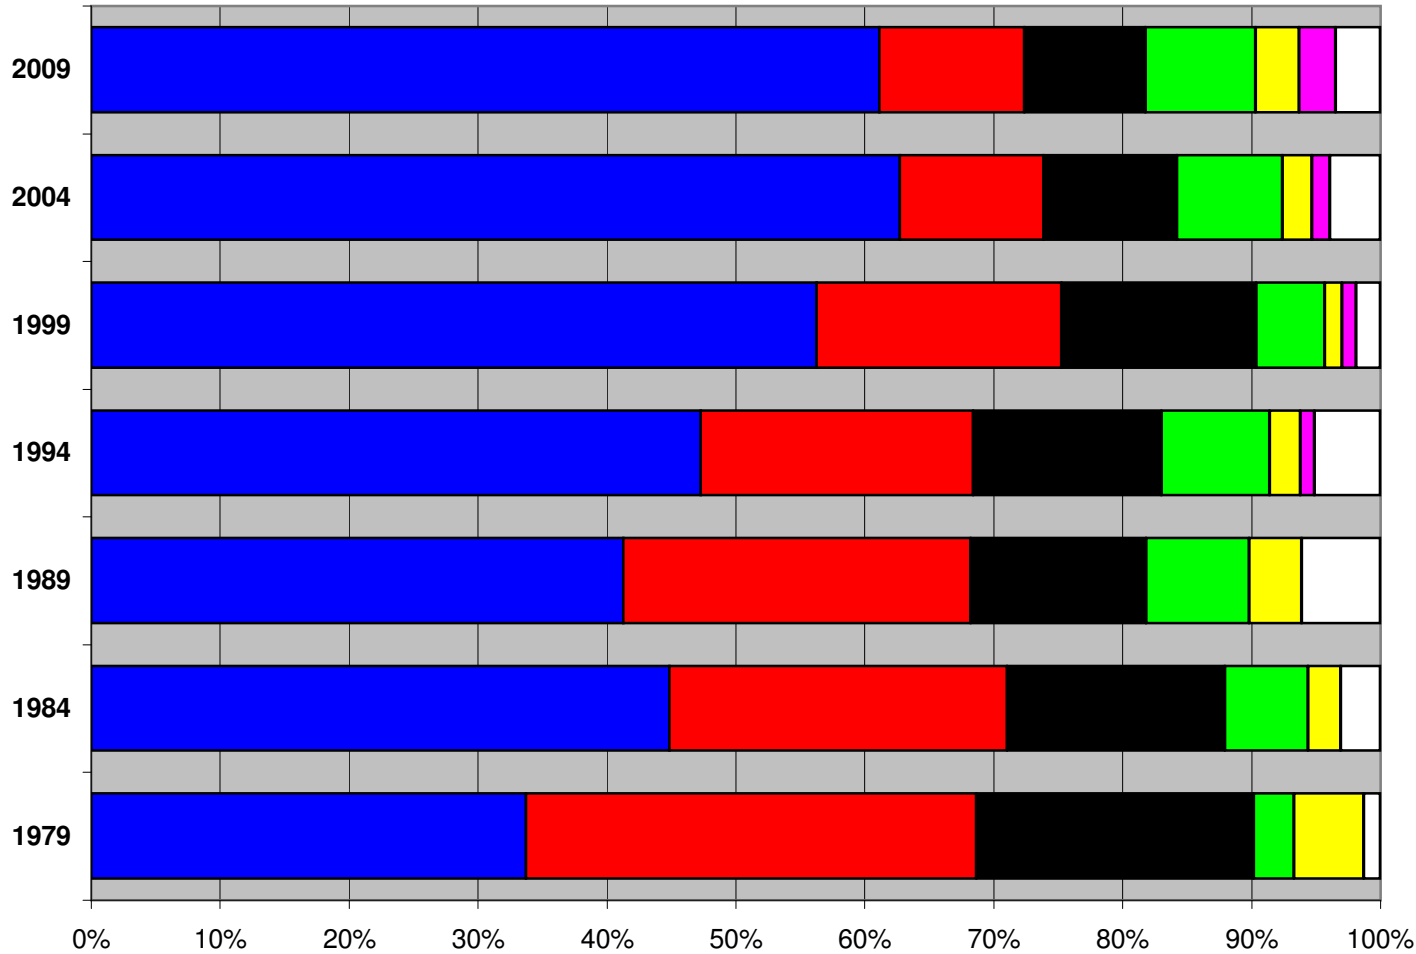

Wähler und Nichtwähler bei den Europawahlen 1979 bis 2009 im Lande Bremen
 - bezogen auf 100 Wahlberechtigte -

- Nichtwähler
- SPD-Wähler
- CDU-Wähler
- GRÜNE-Wähler
- FDP-Wähler
- DIE LINKE-Wähler
- Sonstige Wähler (einschl. ungültige Stimmen)